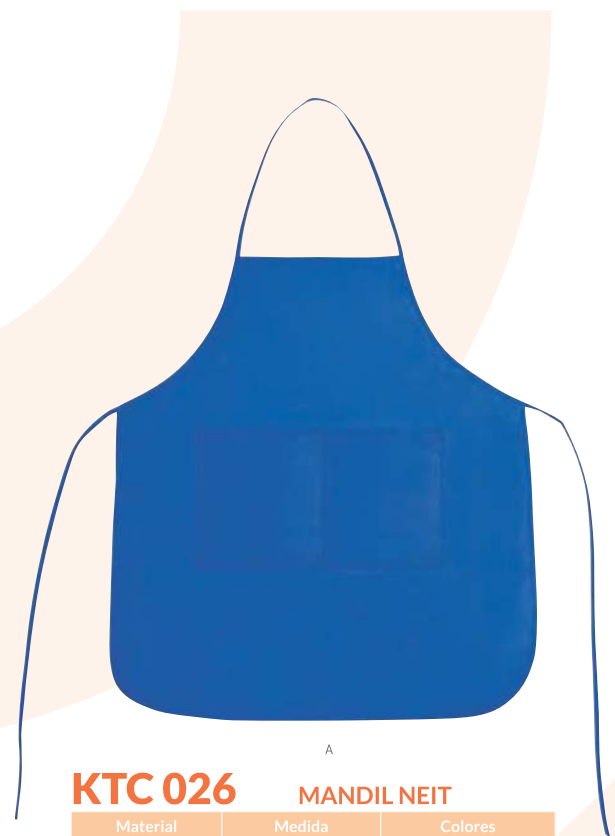

KTC 320 MANDIL MOORE

Material	Medida	Colores
Algodón	57 x 72.5 cm	Negro
Área de impresión	Técnica de impresión	
20 x 15 cm	Serigrafía / Bordado	

Incluye correa ajustable y 2 bolsas frontales.

KTC 026 MANDIL NEIT