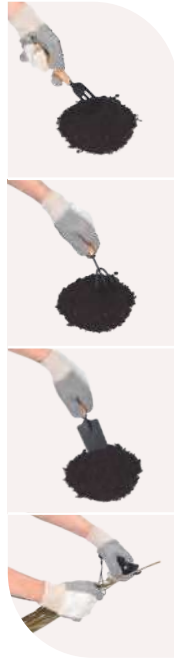

HER 058

SET DE JARDÍN VILLANDRY

Material	Medida	Colores
Poliéster / Metal / Madera	20 x 30 cm	Gris
Área de impresión	Técnica de impresión	
15 x 25 cm	Serigrafía	

Set de jardín que incluye pinzas de corte, pala ancha, horqueta, rastrillo, guantes de algodón con antiderrapante y bolsa con asa.