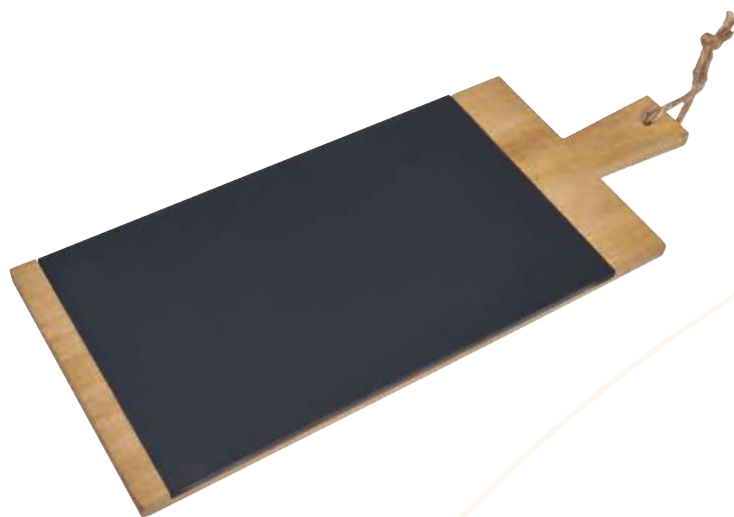

PWT 220 TABLA AOSTA

Material	Medida	Colores
Madera / Mármol / Metal	20 x 25 cm	Beige
Área de impresión	Técnica de impresión	
10 x 8 cm	Láser	

Tabla de cocina de mármol con madera y asa metálica color oro rosado.