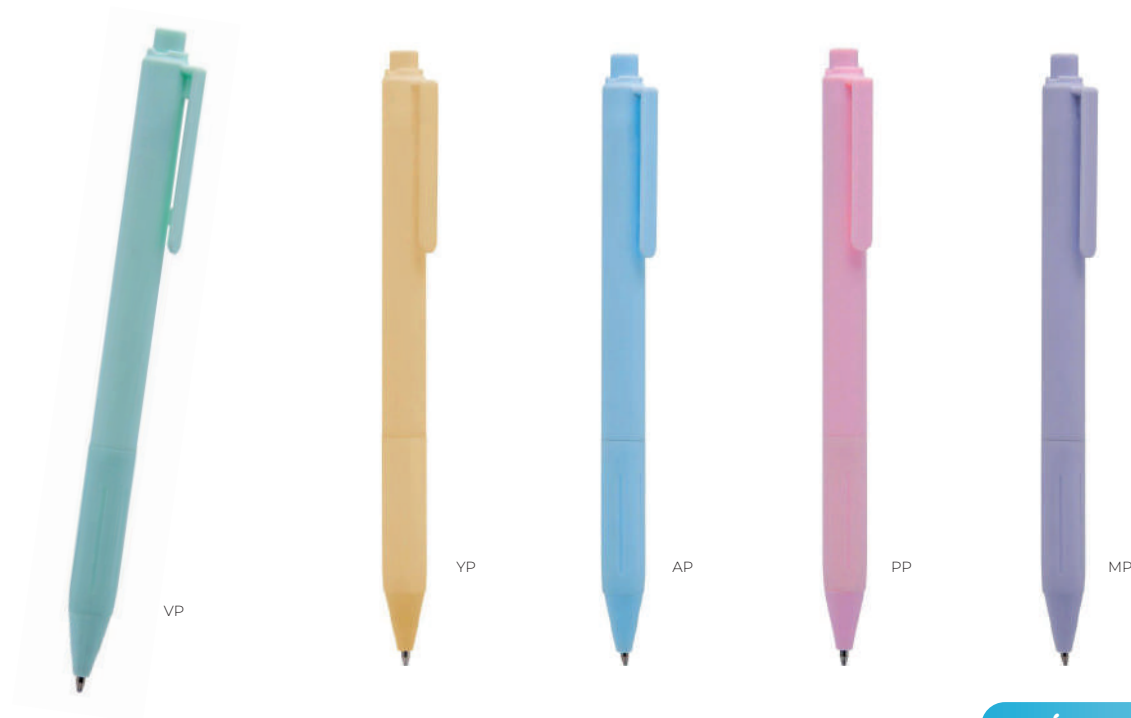

SH 5000

BOLÍGRAFO YAZI

Bolígrafo en colores pastel. Grip de silicón antiderrapante. Mecanismo pulsador.

Medida: 1.1 x 14.5 cm

Material: Plástico

Color de Tinta: Negra

Colores: AP/MP/PP/VP/YP

Técnica de impresión: Serigrafía

Área de impresión: 0.7 x 5 cm

BOLÍGRAFOS DE PLÁSTICO

PRO 115

IDENTIFICADOR DE MALETAS ARMSTRONG

Incluye papel para datos y correa de plástico.

Medida: 6 x 11 cm

Material: Plástico

Colores: A/B/N/R

Técnica de impresión: Serigrafía / Tampografía

Área de impresión: 4 x 8 cm